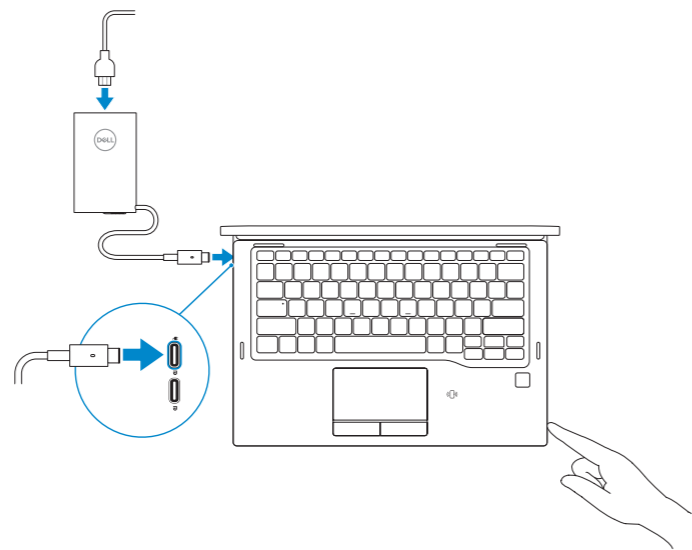

Latitude 5289 2-in-1

Quick Start Guide

Hurtig startguide
Pikaopas
Hurtigstart
Snabbstartguide

1 Connect the power adapter and press the power button

Tiislut strømadapteren og tryk på tænd/sluk-knappen
Kytke verkkolaite ja paina virtapainiketta
Slik kobler du til strømadapteren og trykker på strømknappen
Anslut strømadaptern och tryck på strömbrytaren

2 Finish Windows 10 setup

Afslut installation af Windows 10 | Suorita Windows 10 -asennus loppuun
Fullfør Windows 10-oppsettet | Slutför Windows 10-inställningen

Connect to your network

Opret forbindelse til netværket
Muodosta verkkoyhteys
Koble deg til nettverket ditt
Anslut till ditt nätverk