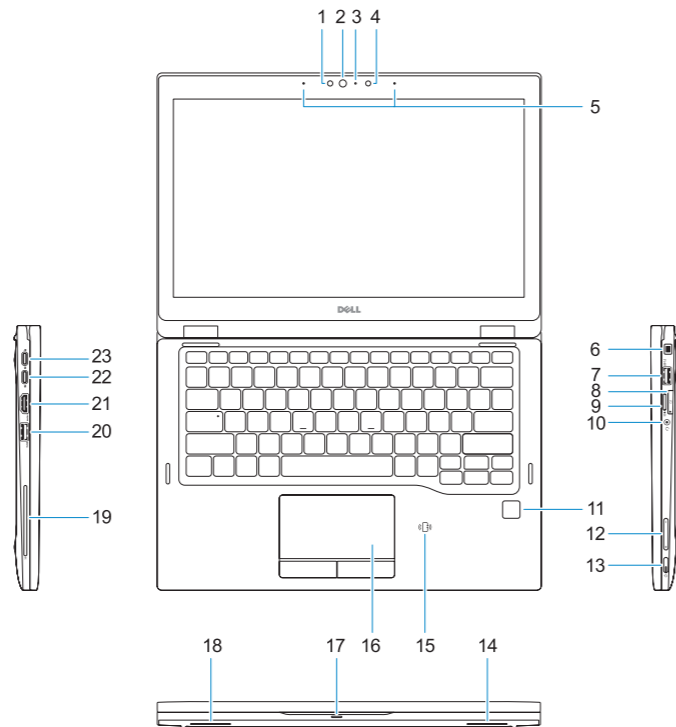

P29S

P29S001

Latitude 5289 2-in-1

Features

Egenskaber | Ominaisuudet | Funksjoner | Funktionen

1. IR camera (optional)
2. IR camera status light
3. Camera status light
4. Camera
5. Microphones
6. Noble Wedge lock slot
7. USB 3.0 port with PowerShare
8. SIM card tray
9. SD card reader
10. Universal combo jack (global headset jack + microphone-in + line-in support)
11. Fingerprint reader (optional)
12. Volume buttons
13. Power button/Status light
14. Speaker
15. NFC sensor (optional)
16. Touchpad
17. Battery status light
18. Speaker
19. Smart card reader (optional)
20. USB 3.0 port
21. HDMI port
22. DisplayPort over USB Type-C
23. DisplayPort over USB Type-C
24. Service tag label