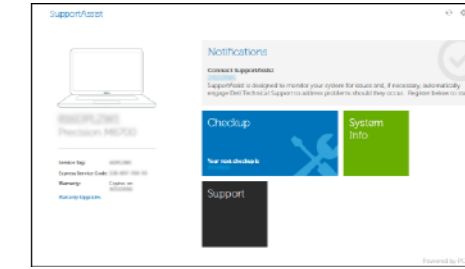

Locate Dell apps

Find Dell-apps | Paikanna Dell-sovellukset
Finn Dell-apper | Leta redan på dina Dell-appar

SupportAssist

Check and update your computer

Tjek og opdater din computer
Tarkista ja päivitä tietokoneesi
Kontroller og oppdater datamaskinen
Kontrollera och uppdatera din dator